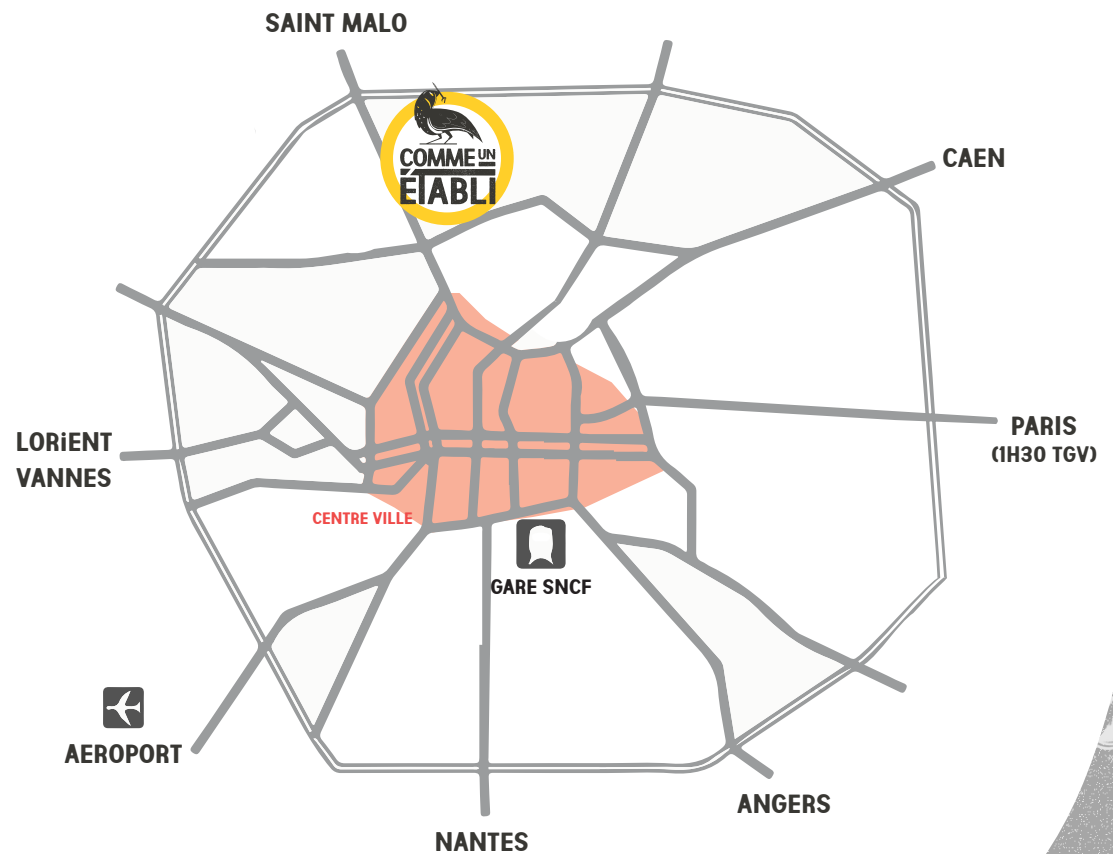

INTÉRESSÉ·E ?

VIENS DONC VISITER LES LIEUX !

✉ contact@commeunetabli.fr

☎ 02 30 96 38 20

🏠 5 rue Bahon Rault à RENNES

🚊 Ligne C1 et 12 arrêt Donelière

🚲 À 10 min du centre ville à vélo

***C'est ici que tu
travailleras peut être !***