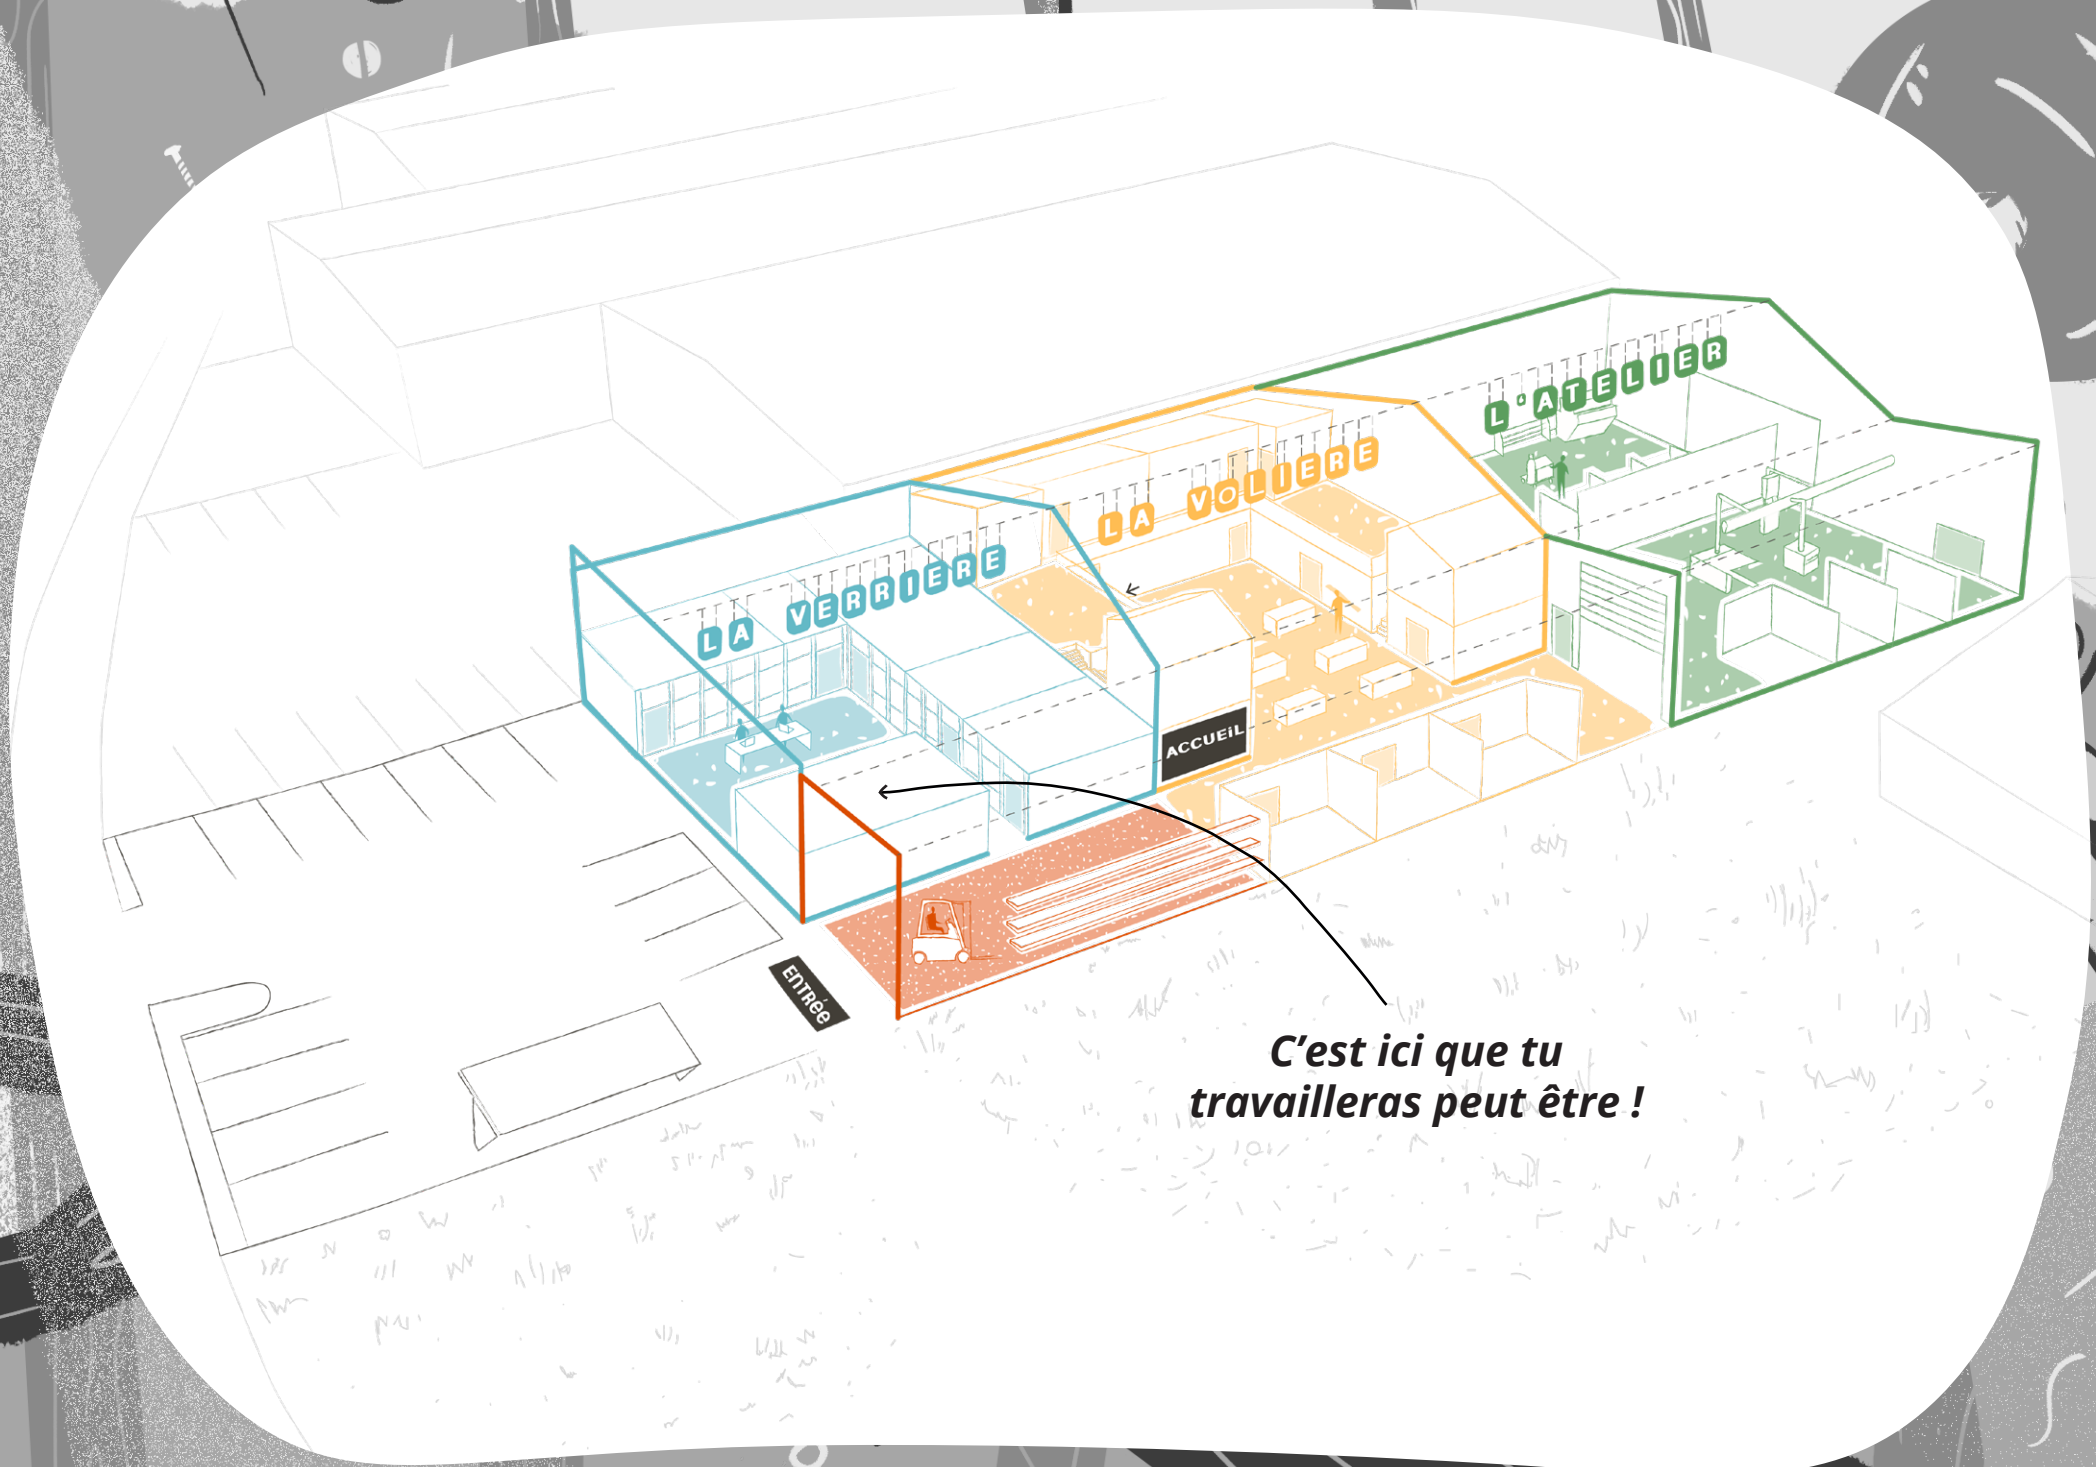

APPEL AUX
METIERS DE LA CONCEPTION

COMME UN
ÉTABLI

LANCEMENT DE L'ESPACE DE COWORKING

Comme Un Etabli, c'est le super atelier partagé de 1600 m² situé dans le nord de Rennes. Depuis 2021, l'atelier accueille des artisan·es dans les domaines du bois, métal, textile et décoration, et met à disposition des espaces de travail, des outils et des machines. C'est également un lieu ressource pour les particuliers, les écoles et les entreprises pour découvrir les métiers de l'artisanat.

En ce début d'année 2025, Comme Un Etabli s'agrandit de 200m² et lance son propre espace de coworking : la **VERRIÈRE** !

Avec 7 bureaux fixes et une chouette salle de réunion, nous avons hâte d'accueillir :

INTÉRESSÉ·E ?

VIENS DONC VISITER LES LIEUX !

✉ contact@commeunetabli.fr

☎ 02 30 96 38 20

🏠 5 rue Bahon Rault à RENNES

🚊 Ligne C1 et 12 arrêt Donelière

🚲 À 10 min du centre ville à vélo

***C'est ici que tu
travailleras peut être !***